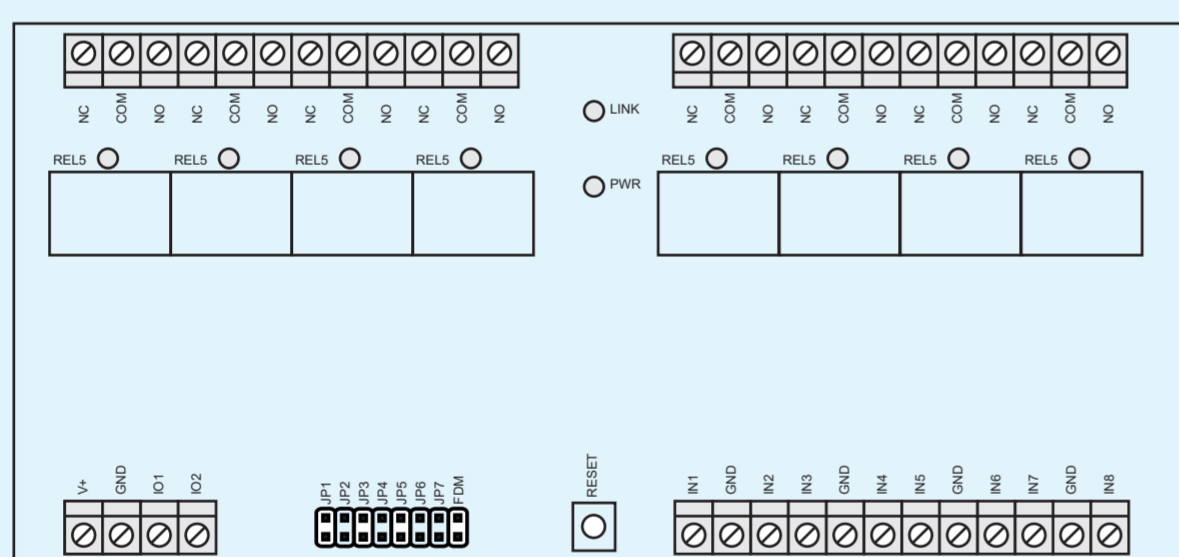

MCT82M-IO
Czytnik zbliżeniowy z klawiaturą i wbudowanymi liniami we/wy

IN1/OUT1 IN2/OUT2 IN3/REL1

IN2

CEB12
Bezdotykowy przycisk wyjścia

MCT80M-BLE
Czytnik zbliżeniowy z obsługą NFC i BLE

IN1/REL1 IN2/REL2 IN3/REL3 IN4/REL4

MCT84M
Czytnik zbliżeniowy z klawiaturą

MCX8-BRD
Ekspander we/wy

MCI-7
Interfejs komunikacyjny Wiegand

Wiegand 1

Wiegand 2

RS485 A

MCI-3
Interfejs komunikacyjny OSDP

MC16
Kontroler dostępu

IN5/OUT5 IN6/OUT6 IN7/REL1 IN8/REL2

RACS CLK/DTA

RUD-1 Interfejs komunikacyjny USB-RS485

RUD-3-DES Czytnik i programator kart MIFARE® Classic, Plus i DESFire

Legenda

- Magistrala RS485
- Połączenia linii we/wy
- Magistrala RACS CLK/DTA