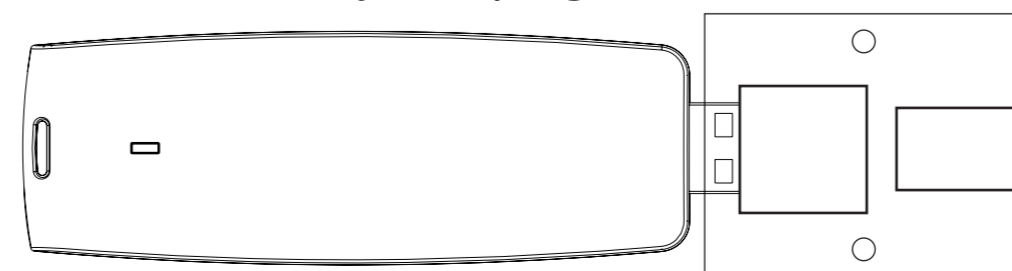

IN5/OUT5 IN6/OUT6 IN7/REL1 IN8/REL2

RACS CLK/DTA

RUD-1 Interfejs komunikacyjny USB-RS485

RUD-3-DES Czytnik i programator kart MIFARE® Classic, Plus i DESFire

Legenda

- Magistrala RS485
- Połączenia linii we/wy
- Magistrala RACS CLK/DTA