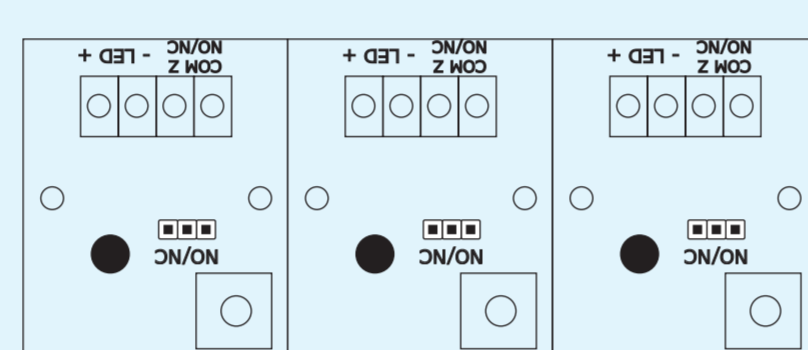

RACS 5 System kontroli dostępu

Tablica demonstracyjna DB-6A

roger

ASSA ABLOY

MCT12M-IO
Czytnik zbliżeniowy z klawiaturą i wbudowanymi liniami we/wy

IN1/OUT1 IN2/OUT2 IN3/REL1

MCT84M-BK-QB
Czytnik zbliżeniowy z obsługą NFC, BLE i QR

MCT82M-IO
Czytnik zbliżeniowy z klawiaturą i wbudowanymi liniami we/wy

IN1/OUT1 IN2/OUT2 IN3/REL1

IN2

CEB12
Bezdotykowy przycisk wyjścia

MCT80M-BLE
Czytnik zbliżeniowy z obsługą NFC i BLE

IN1/REL1 IN2/REL2 IN3/REL3 IN4/REL4

MCT84M
Czytnik zbliżeniowy z klawiaturą

MCX8-BRD
Ekspander we/wy

MCI-7
Interfejs komunikacyjny Wiegand

Wiegand 1

Wiegand 2

RS485 A

MCI-3
Interfejs komunikacyjny OSDP

MC16
Kontroler dostępu

IN5/OUT5 IN6/OUT6 IN7/REL1 IN8/REL2

RACS CLK/DTA

RUD-1 Interfejs komunikacyjny USB-RS485

RUD-3-DES Czytnik i programator kart MIFARE® Classic, Plus i DESFire

Legenda

- Magistrala RS485
- Połączenia linii we/wy
- Magistrala RACS CLK/DTA