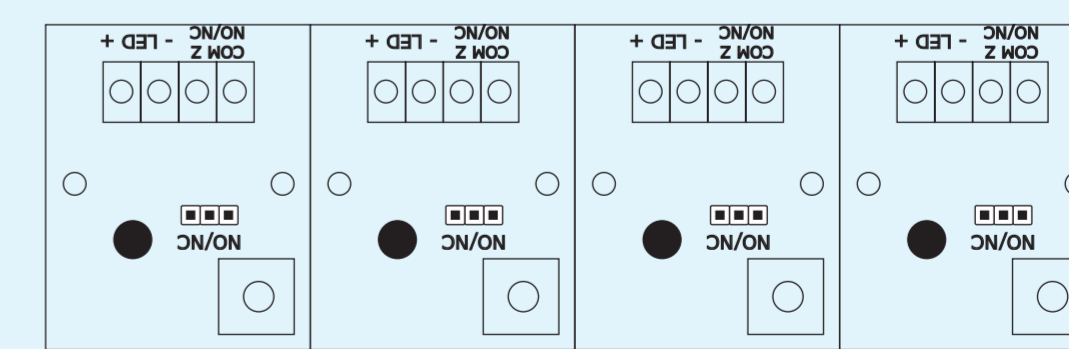

MCT82M-IO
Czytnik zbliżeniowy z klawiaturą i wbudowanymi liniami we/wy

IN1/OUT1 IN2/OUT2 IN3/REL1

IN2

CEB12
Bezdotykowy przycisk wyjścia

MCT80M-BLE
Czytnik zbliżeniowy z obsługą NFC i BLE

IN1/REL1 IN2/REL2 IN3/REL3 IN4/REL4

MCT84M
Czytnik zbliżeniowy z klawiaturą

MCX8-BRD
Ekspander we/wy

MCI-7
Interfejs komunikacyjny Wiegand

Wiegand 1

Wiegand 2

RS485 A

MCI-3
Interfejs komunikacyjny OSDP

MC16
Kontroler dostępu

IN5/OUT5 IN6/OUT6 IN7/REL1 IN8/REL2

RACS CLK/DTA

RUD-1 Interfejs komunikacyjny USB-RS485

RUD-3-DES Czytnik i programator kart MIFARE® Classic, Plus i DESFire

Legenda

- Magistrala RS485
- Połączenia linii we/wy
- Magistrala RACS CLK/DTA