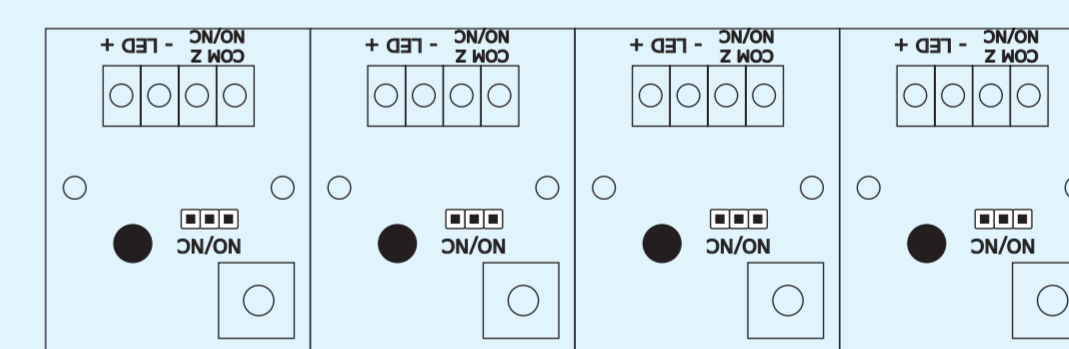

RACS 5 System kontroli dostępu

Tablica demonstracyjna DB-6A

roger

ASSA ABLOY

MCT12M-IO
Czytnik zbliżeniowy z klawiaturą i wbudowanymi liniami we/wy

IN1/OUT1 IN2/OUT2 IN3/REL1

MCT84M-BK-QB
Czytnik zbliżeniowy z obsługą NFC, BLE i QR

MCT82M-IO
Czytnik zbliżeniowy z klawiaturą i wbudowanymi liniami we/wy

IN1/OUT1 IN2/OUT2 IN3/REL1

IN2

CEB12
Bezdotykowy przycisk wyjścia

MCT80M-BLE
Czytnik zbliżeniowy z obsługą NFC i BLE

IN1/REL1 IN2/REL2 IN3/REL3 IN4/REL4

MCT84M
Czytnik zbliżeniowy z klawiaturą

MCX8-BRD
Ekspander we/wy

MCI-7
Interfejs komunikacyjny Wiegand

Wiegand 1

Wiegand 2

RS485 A

MCI-3
Interfejs komunikacyjny OSDP

MC16
Kontroler dostępu

IN5/OUT5 IN6/OUT6 IN7/REL1 IN8/REL2

RACS CLK/DTA

RUD-1 Interfejs komunikacyjny USB-RS485

RUD-3-DES Czytnik i programator kart MIFARE® Classic, Plus i DESFire

Legenda

- Magistrala RS485
- Połączenia linii we/wy
- Magistrala RACS CLK/DTA