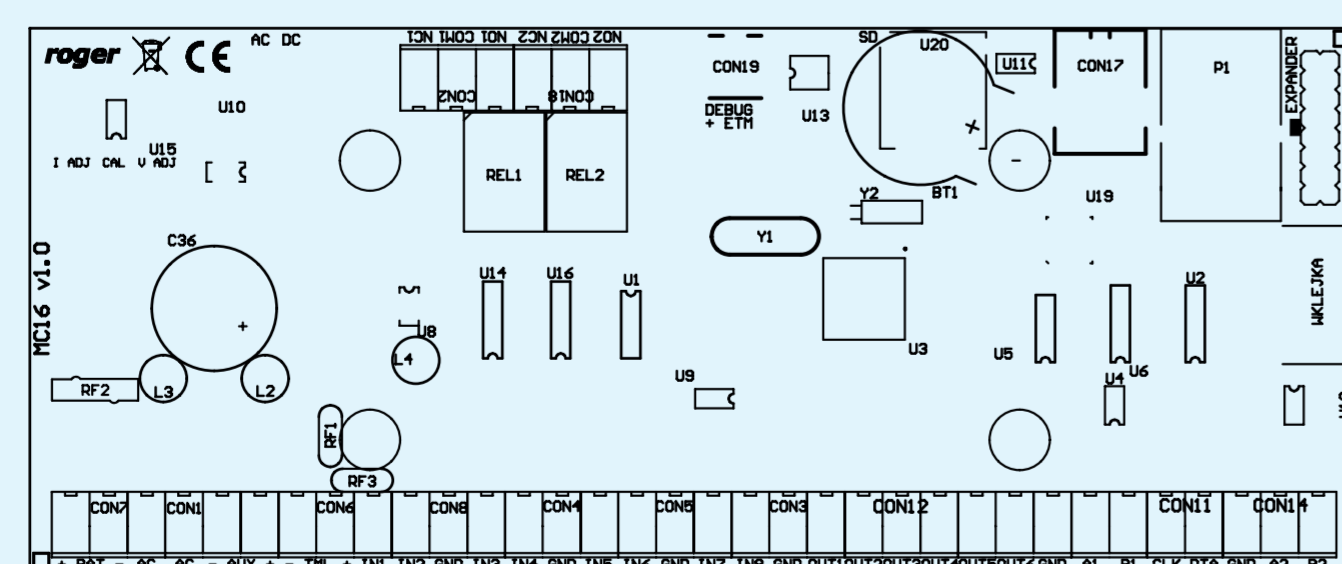

IN5/OUT5 IN6/OUT6 IN7/REL1 IN8/REL2

RACS CLK/DTA

RUD-1 Interfejs komunikacyjny USB-RS485

RUD-3-DES Czytnik i programator kart MIFARE® Classic, Plus i DESFire

Legenda

- Magistrala RS485
- Połączenia linii we/wy
- Magistrala RACS CLK/DTA