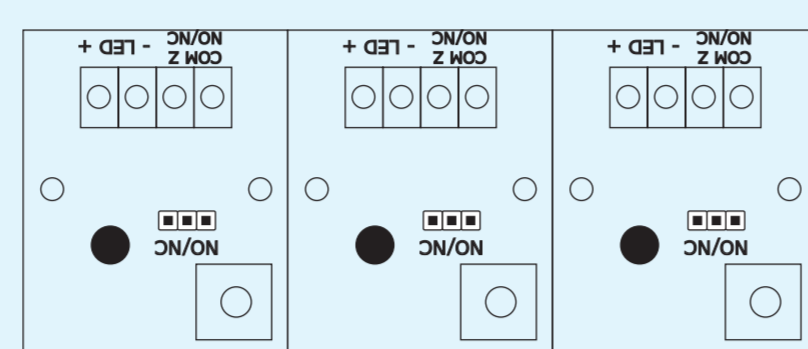

RACS 5 System kontroli dostępu

Tablica demonstracyjna DB-6A

roger

ASSA ABLOY

MCT12M-IO
Czytnik zbliżeniowy z klawiaturą i wbudowanymi liniami we/wy

IN1/OUT1 IN2/OUT2 IN3/REL1

MCT84M-BK-QB
Czytnik zbliżeniowy z obsługą NFC, BLE i QR

MCT82M-IO
Czytnik zbliżeniowy z klawiaturą i wbudowanymi liniami we/wy

IN1/OUT1 IN2/OUT2 IN3/REL1

IN2

CEB12
Bezdotykowy przycisk wyjścia

MCT80M-BLE
Czytnik zbliżeniowy z obsługą NFC i BLE

IN1/REL1 IN2/REL2 IN3/REL3 IN4/REL4

MCT84M
Czytnik zbliżeniowy z klawiaturą

MCX8-BRD
Ekspander we/wy

MCI-7
Interfejs komunikacyjny Wiegand

Wiegand 1

Wiegand 2

RS485 A

MCI-3
Interfejs komunikacyjny OSDP

MC16
Kontroler dostępu

IN5/OUT5 IN6/OUT6 IN7/REL1 IN8/REL2

RACS CLK/DTA

RUD-1 Interfejs komunikacyjny USB-RS485

RUD-3-DES Czytnik i programator kart MIFARE® Classic, Plus i DESFire

Legenda

- Magistrala RS485
- Połączenia linii we/wy
- Magistrala RACS CLK/DTA