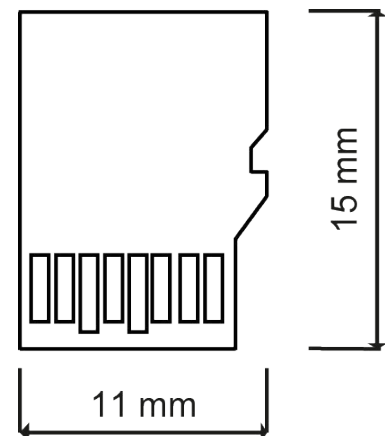

AX-20

Karta pamięci

roger

ASSA ABLOY

Karta katalogowa

Experience a safer
and more open world

Karta pamięci FLASH przeznaczona
dla kontrolerów MC16 v1.6
i niższych (Roger).

Charakterystyka

- pojemność 32 GB
- zgodność z dyrektywą RoHS
- wymiary: 15,0 x 11,0 x 1,0 mm
(dł. x szer. x wys.)
- znak CE

Dostępne wersje i oznaczenia

<i>Indeks</i>	<i>Opis</i>
AX-20	Karta pamięci dla kontrolerów MC16 v1.6 i niższych

Dane techniczne

<i>Parametr</i>	<i>Opis</i>
Pojemność	32 GB
Wymiary	15,0 x 11,0 x 1,0 mm (dł. x szer. x wys.)
Certyfikaty	CE, RoHS

The ASSA ABLOY Group is the
global leader in access solutions.
Every day we help people feel safe,
secure and experience a more
open world.