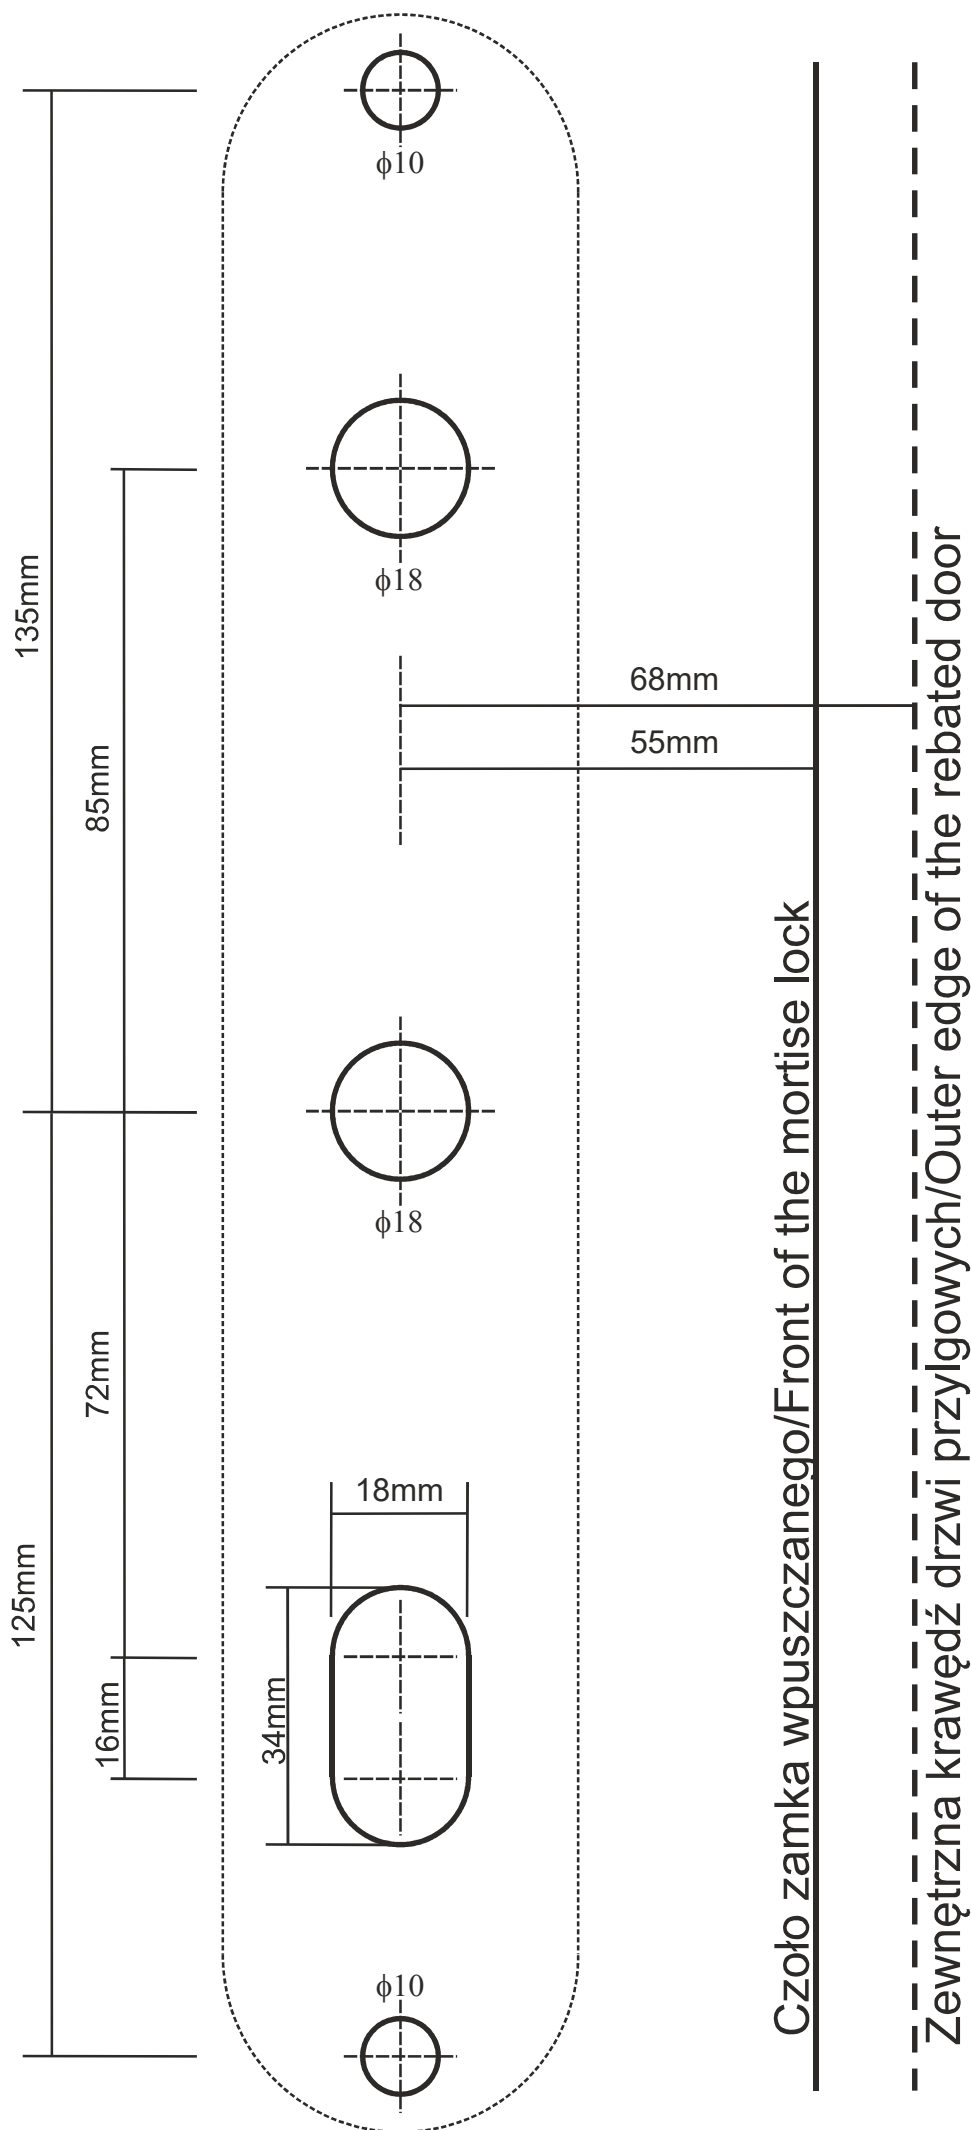

ADL-2-L

Szablon otworowania dla zamka
wpuszczanego 72/55

Locksmith template for
72/55 mortise lock

ADL-2-R

Szablon otworowania dla zamka
wpuszczanego 72/55

Locksmith template for
72/55 mortise lock

Zewnętrzna krawędź drzwi przylgowych/Outer edge of the rebated door

Czoło zamka wpuszczanego/Front of the mortise lock