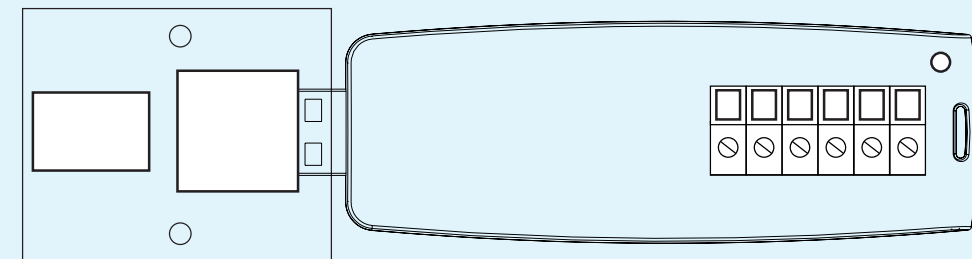

**IN5/OUT5    IN6/OUT6    IN7/REL1    IN8/REL2**

**RUD-3** 13.56 MHz MIFARE USB Reader

**RUD-1** USB-RS485 Communication Interface

**MCT84M**  
RFID  
Reader with  
Keypad

Legend	
RS485 A Bus	
RS485 B Bus	
I/O Lines	
RACS CLK/DTA Bus	