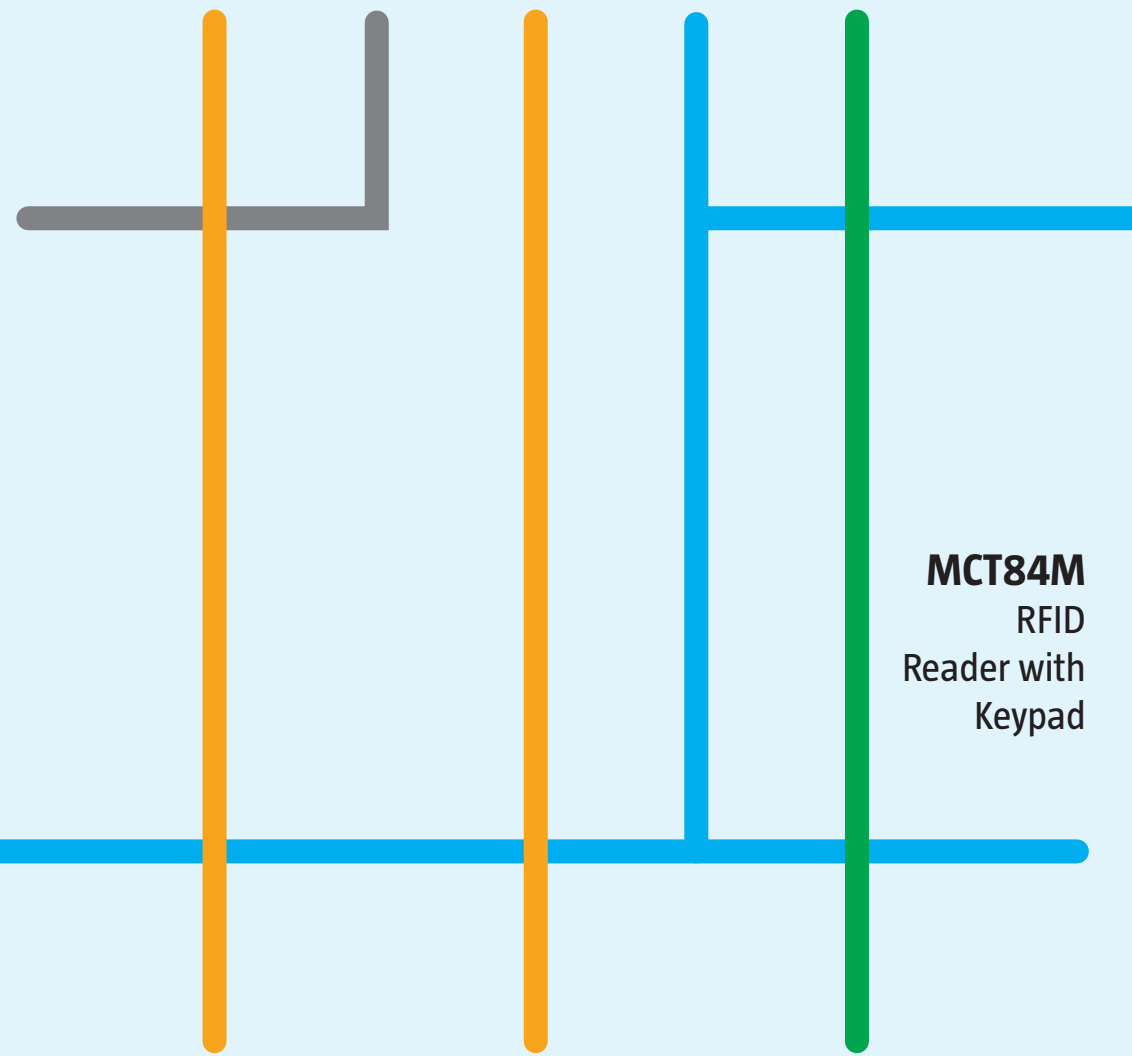

**IN5/OUT5    IN6/OUT6    IN7/REL1    IN8/REL2**

**RUD-3** 13.56 MHz MIFARE USB Reader

**RUD-1** USB-RS485 Communication Interface

**MCT84M**  
RFID  
Reader with  
Keypad

Legend	
RS485 A Bus	
RS485 B Bus	
I/O Lines	
RACS CLK/DTA Bus	

**MC16**  
Access Controller

**RS485 A**

**RS485 B**

**Wiegand 1**

**Wiegand 2**

**RACS CLK/DTA**

**MCT84M**  
RFID  
Reader with  
Keypad