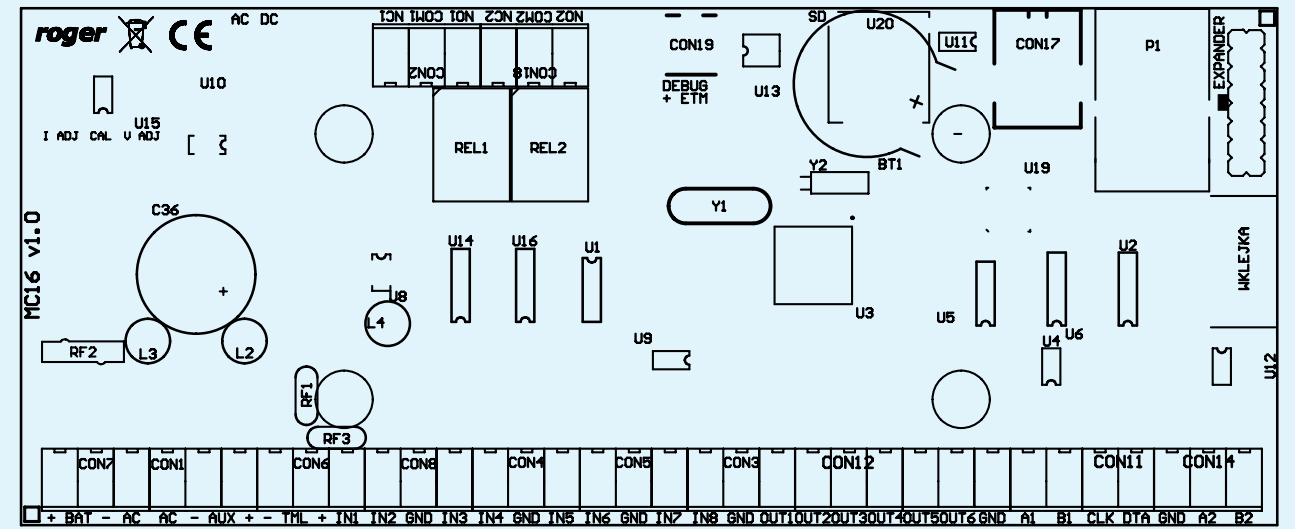

**IN5/OUT5    IN6/OUT6    IN7/REL1    IN8/REL2**

**RUD-3** 13.56 MHz MIFARE USB Reader

**RUD-1** USB-RS485 Communication Interface

**MCT84M**  
RFID  
Reader with  
Keypad

Legend	
RS485 A Bus	
RS485 B Bus	
I/O Lines	
RACS CLK/DTA Bus	

**MC16**  
Access Controller

**RS485 A**

**RS485 B**

**Wiegand 1**

**Wiegand 2**

**RACS CLK/DTA**

**MCT84M**  
RFID  
Reader with  
Keypad