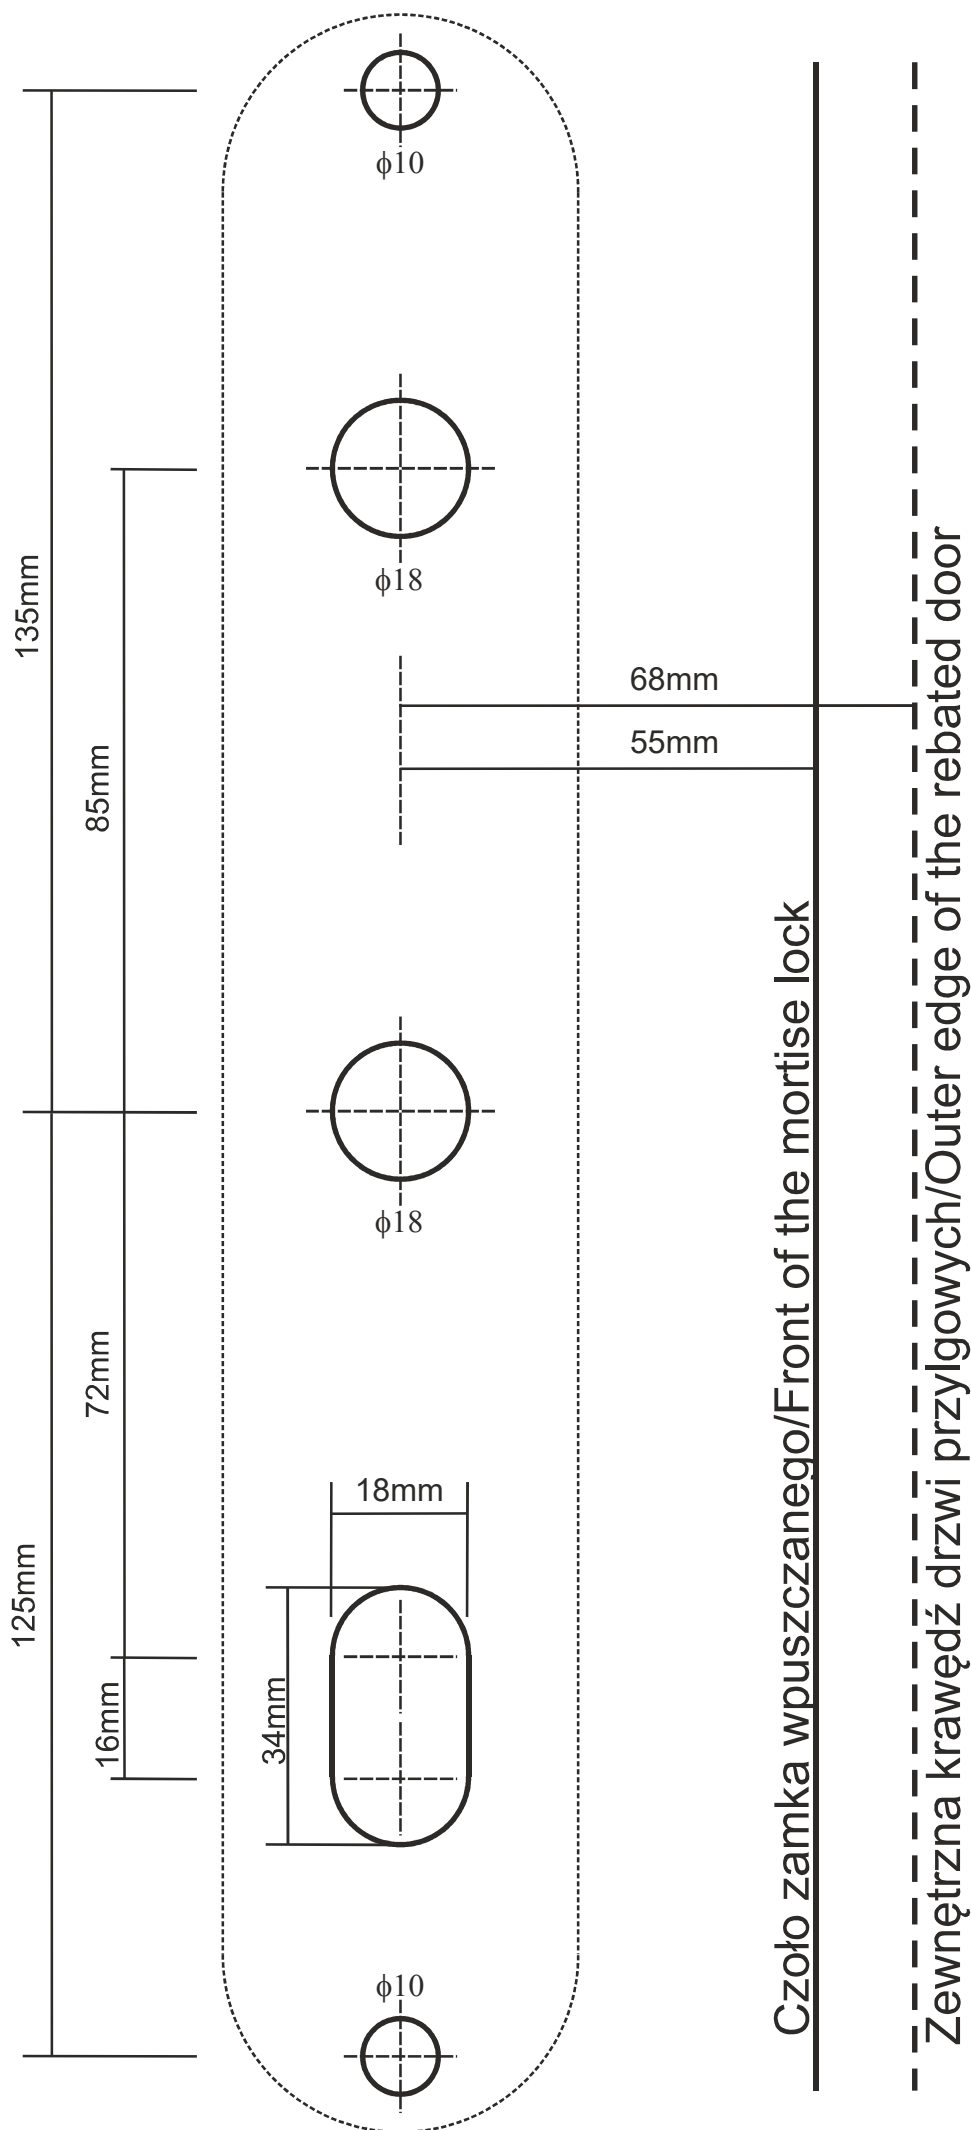

RWL-2-L

Szablon otworowania dla zamka
wpuszczanego 72/55

Locksmith template for
72/55 mortise lock

RWL-2-R

Szablon otworowania dla zamka
wpuszczanego 72/55

Locksmith template for
72/55 mortise lock

Zewnętrzna krawędź drzwi przylgowych/Outer edge of the rebated door

Czoło zamka wpuszczanego/Front of the mortise lock