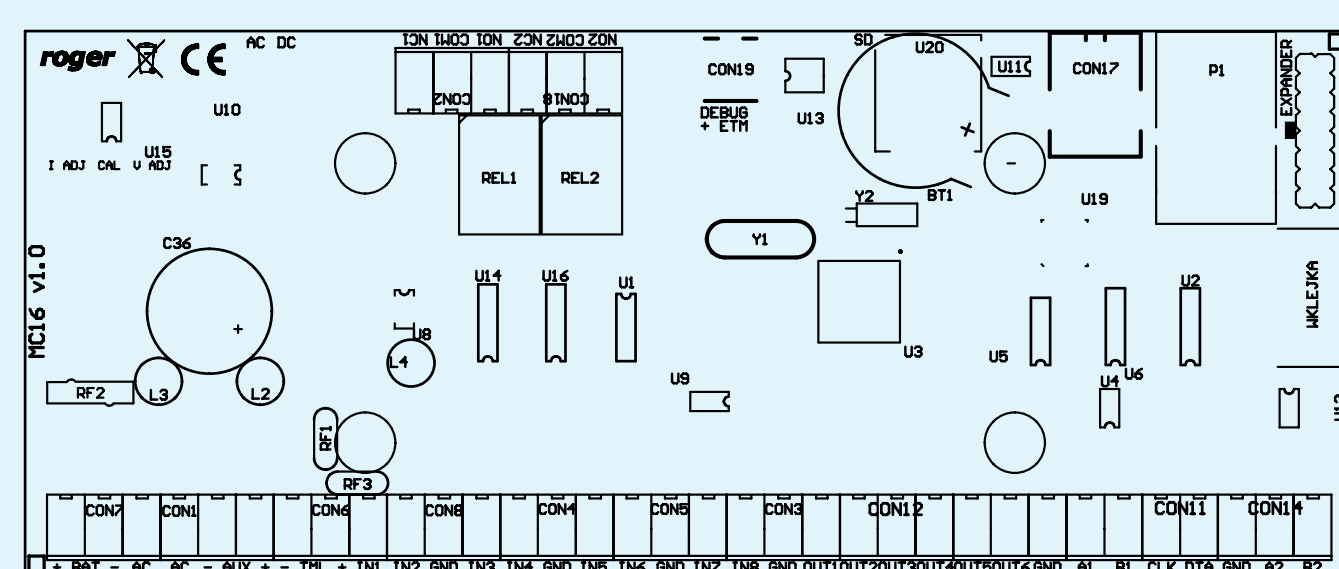

**MCX8**  
I/O Expander

IN1/REL1 IN2/REL2 IN3/REL3 IN4/REL4

**Wiegand 1**    **Wiegand 2**

**RS485 A**

**MC16**  
Access  
Controller

IN5/OUT5 IN6/OUT6 IN7/REL1 IN8/REL2

RS485 B

RACS  
CLK/DTA